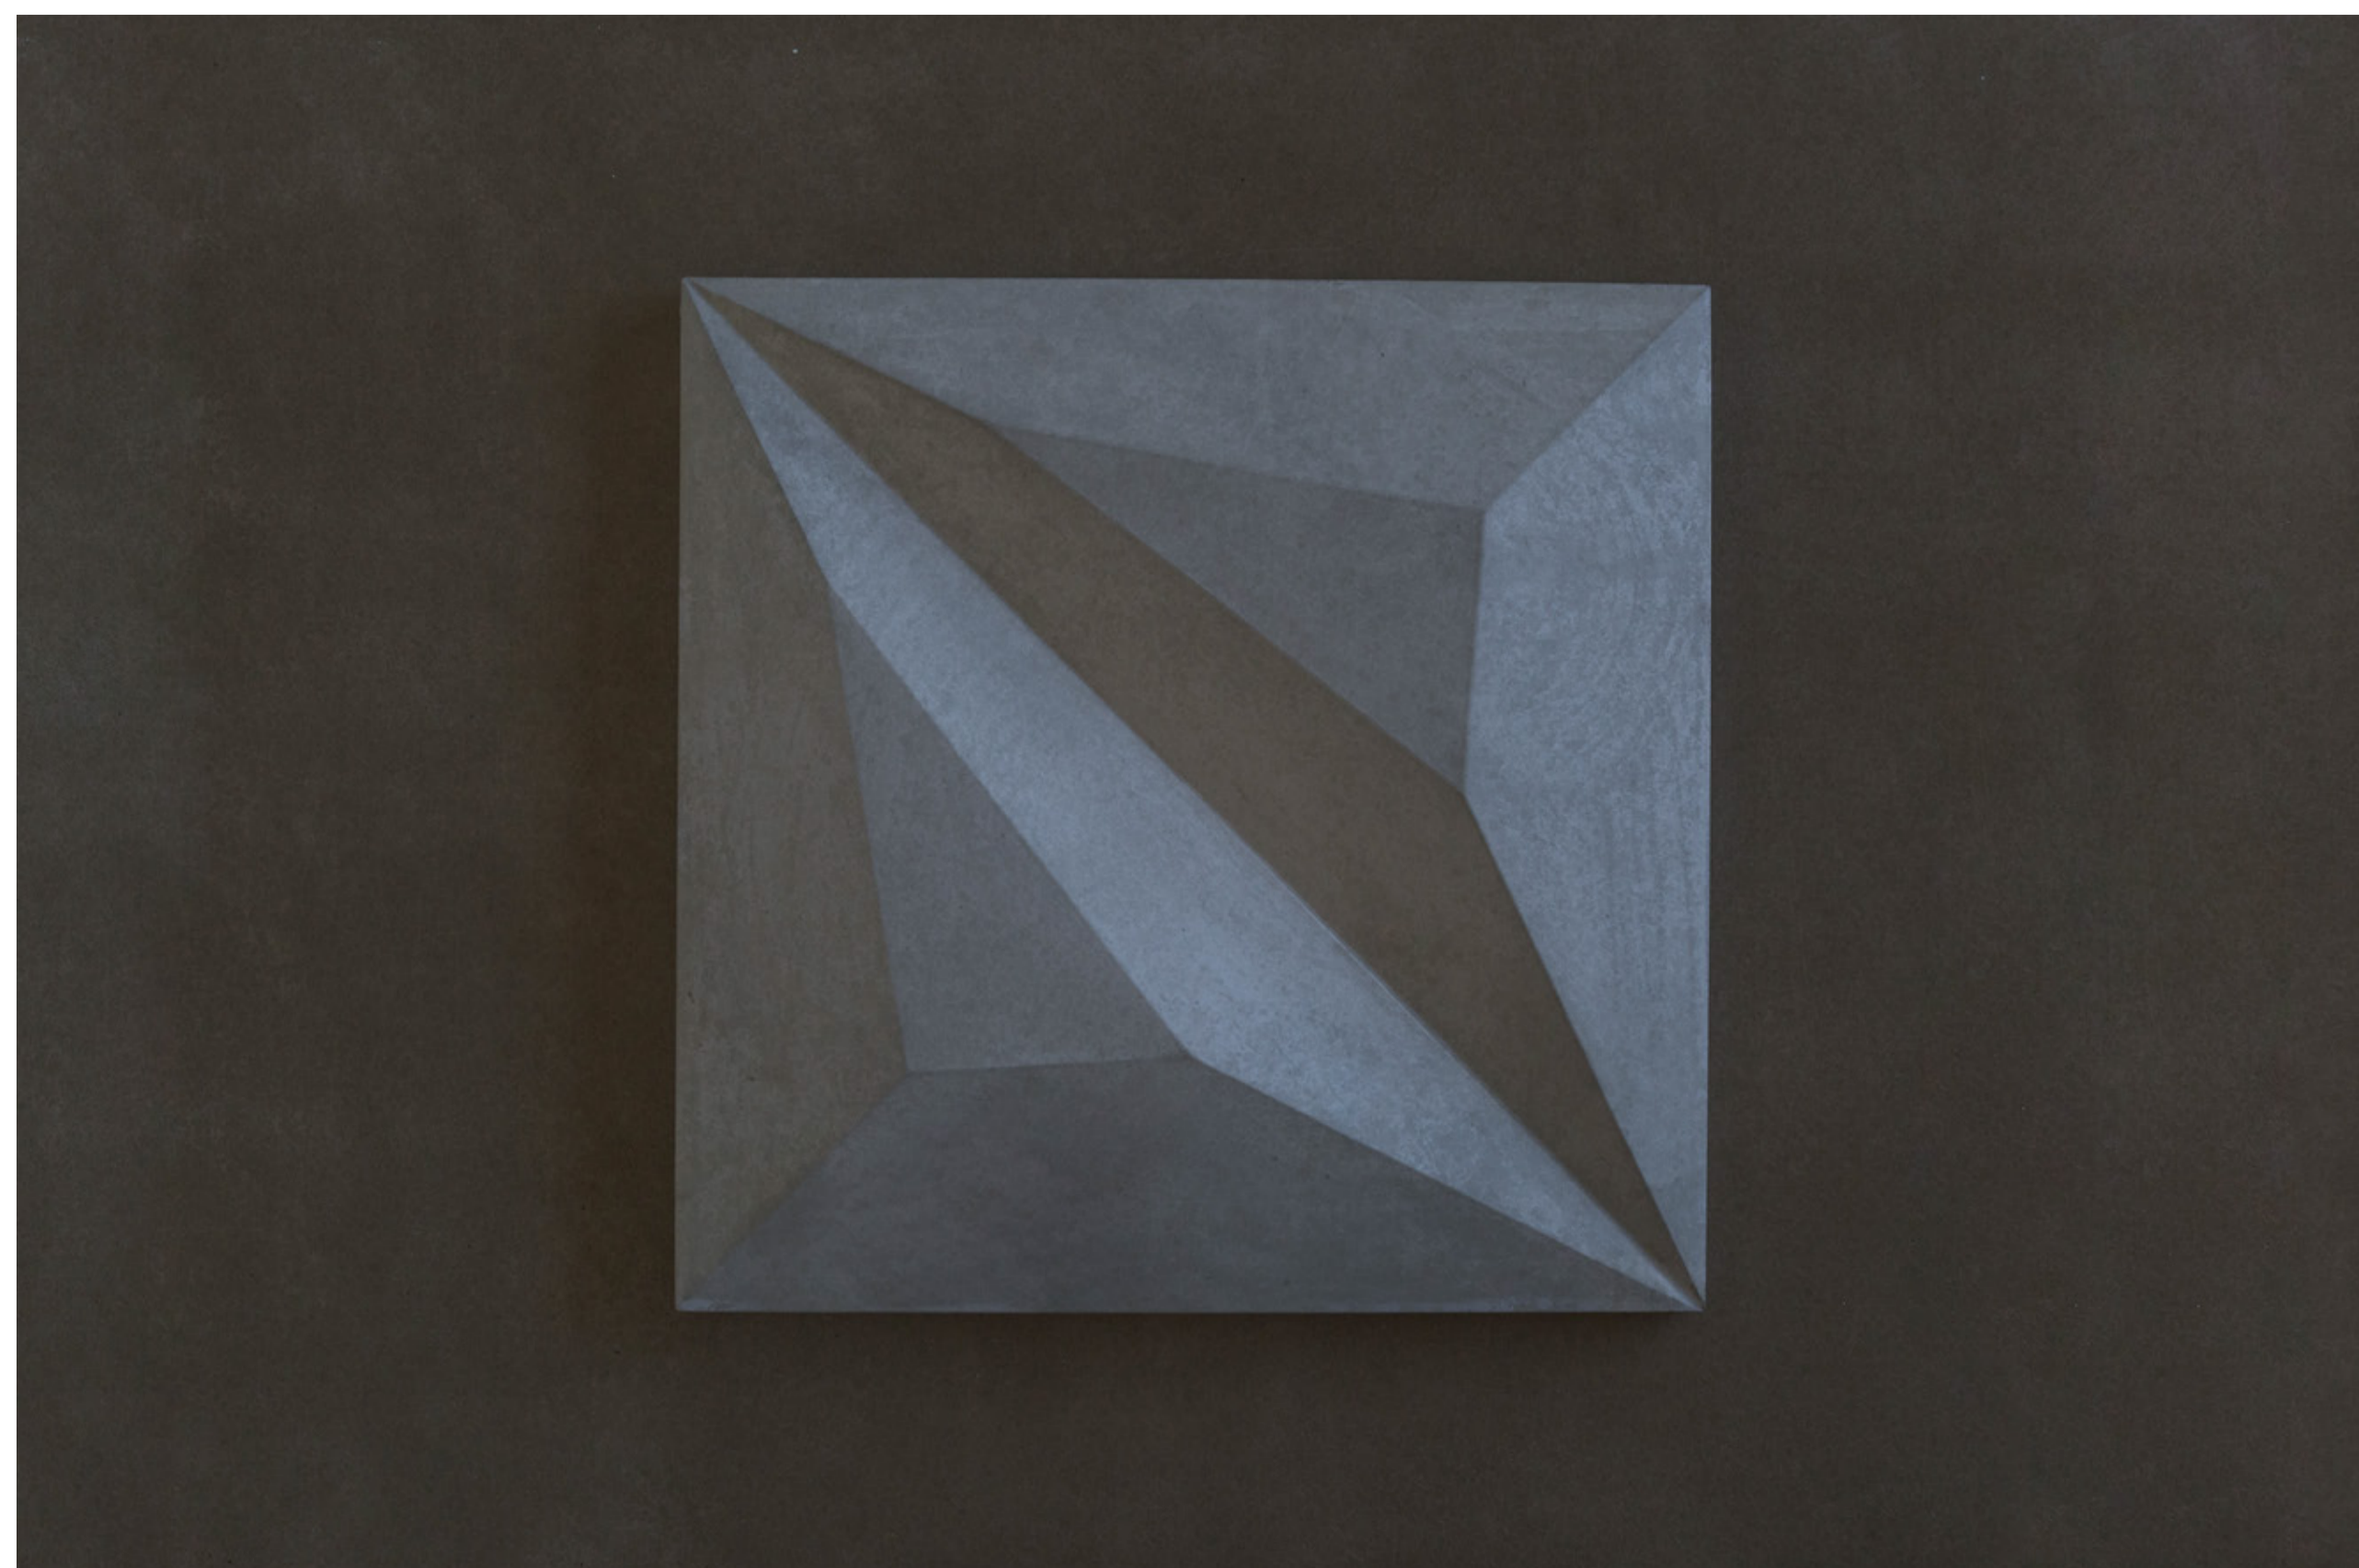

# Prisma

## Prisma / especificações

	COMPRIMENTO	LARGURA	ALTURA
dimensões	49 cm	49 cm	4 cm

peso	16 kg/peça
------	------------

cobertura	4,1 peças/m <sup>2</sup>
-----------	--------------------------

cores	<span style="display: inline-block; width: 15px; height: 15px; background-color: #e0e0e0; border-radius: 50%;"></span> off-white
	<span style="display: inline-block; width: 15px; height: 15px; background-color: #808080; border-radius: 50%;"></span> natural

## Prisma / paginação

regular

alternado