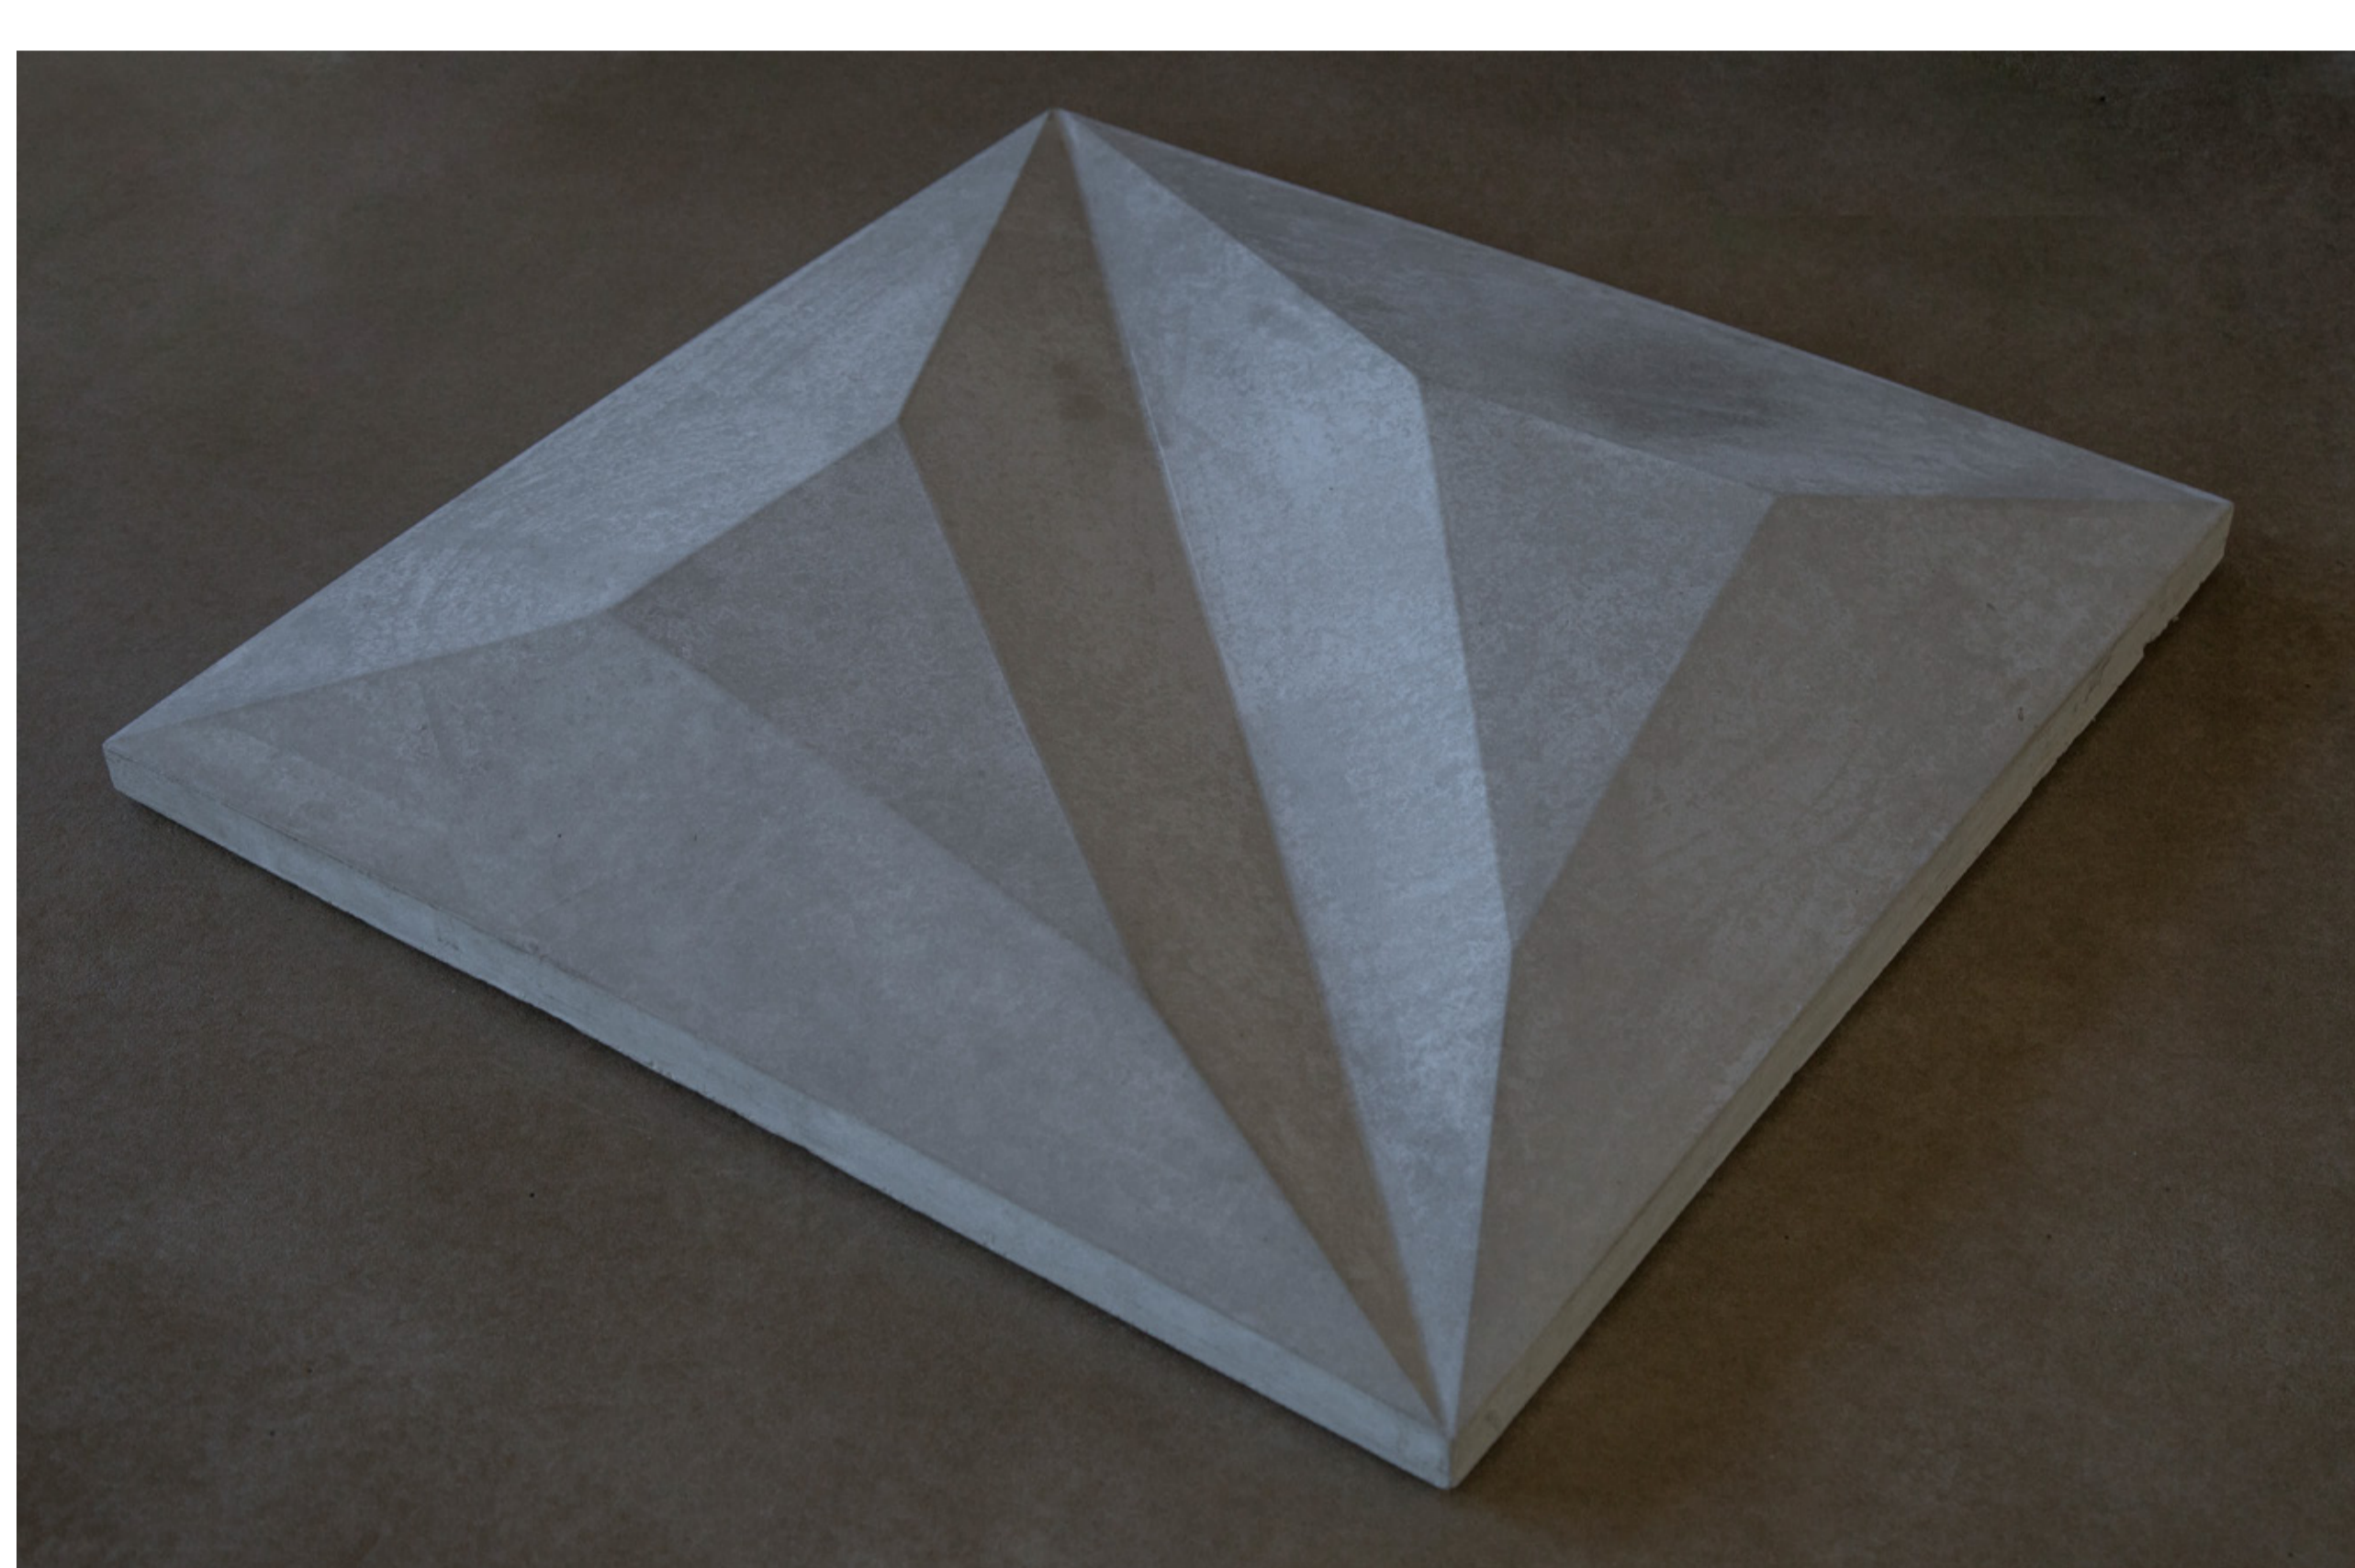

# Prisma

## Prisma / especificações

	COMPRIMENTO	LARGURA	ALTURA
dimensões	49 cm	49 cm	4 cm

peso	16 kg/peça
------	------------

cobertura	4,1 peças/m <sup>2</sup>
-----------	--------------------------

cores	<span style="display: inline-block; width: 15px; height: 15px; background-color: #e0e0e0; border-radius: 50%;"></span> off-white
	<span style="display: inline-block; width: 15px; height: 15px; background-color: #808080; border-radius: 50%;"></span> natural

## Prisma / paginação

regular

alternado