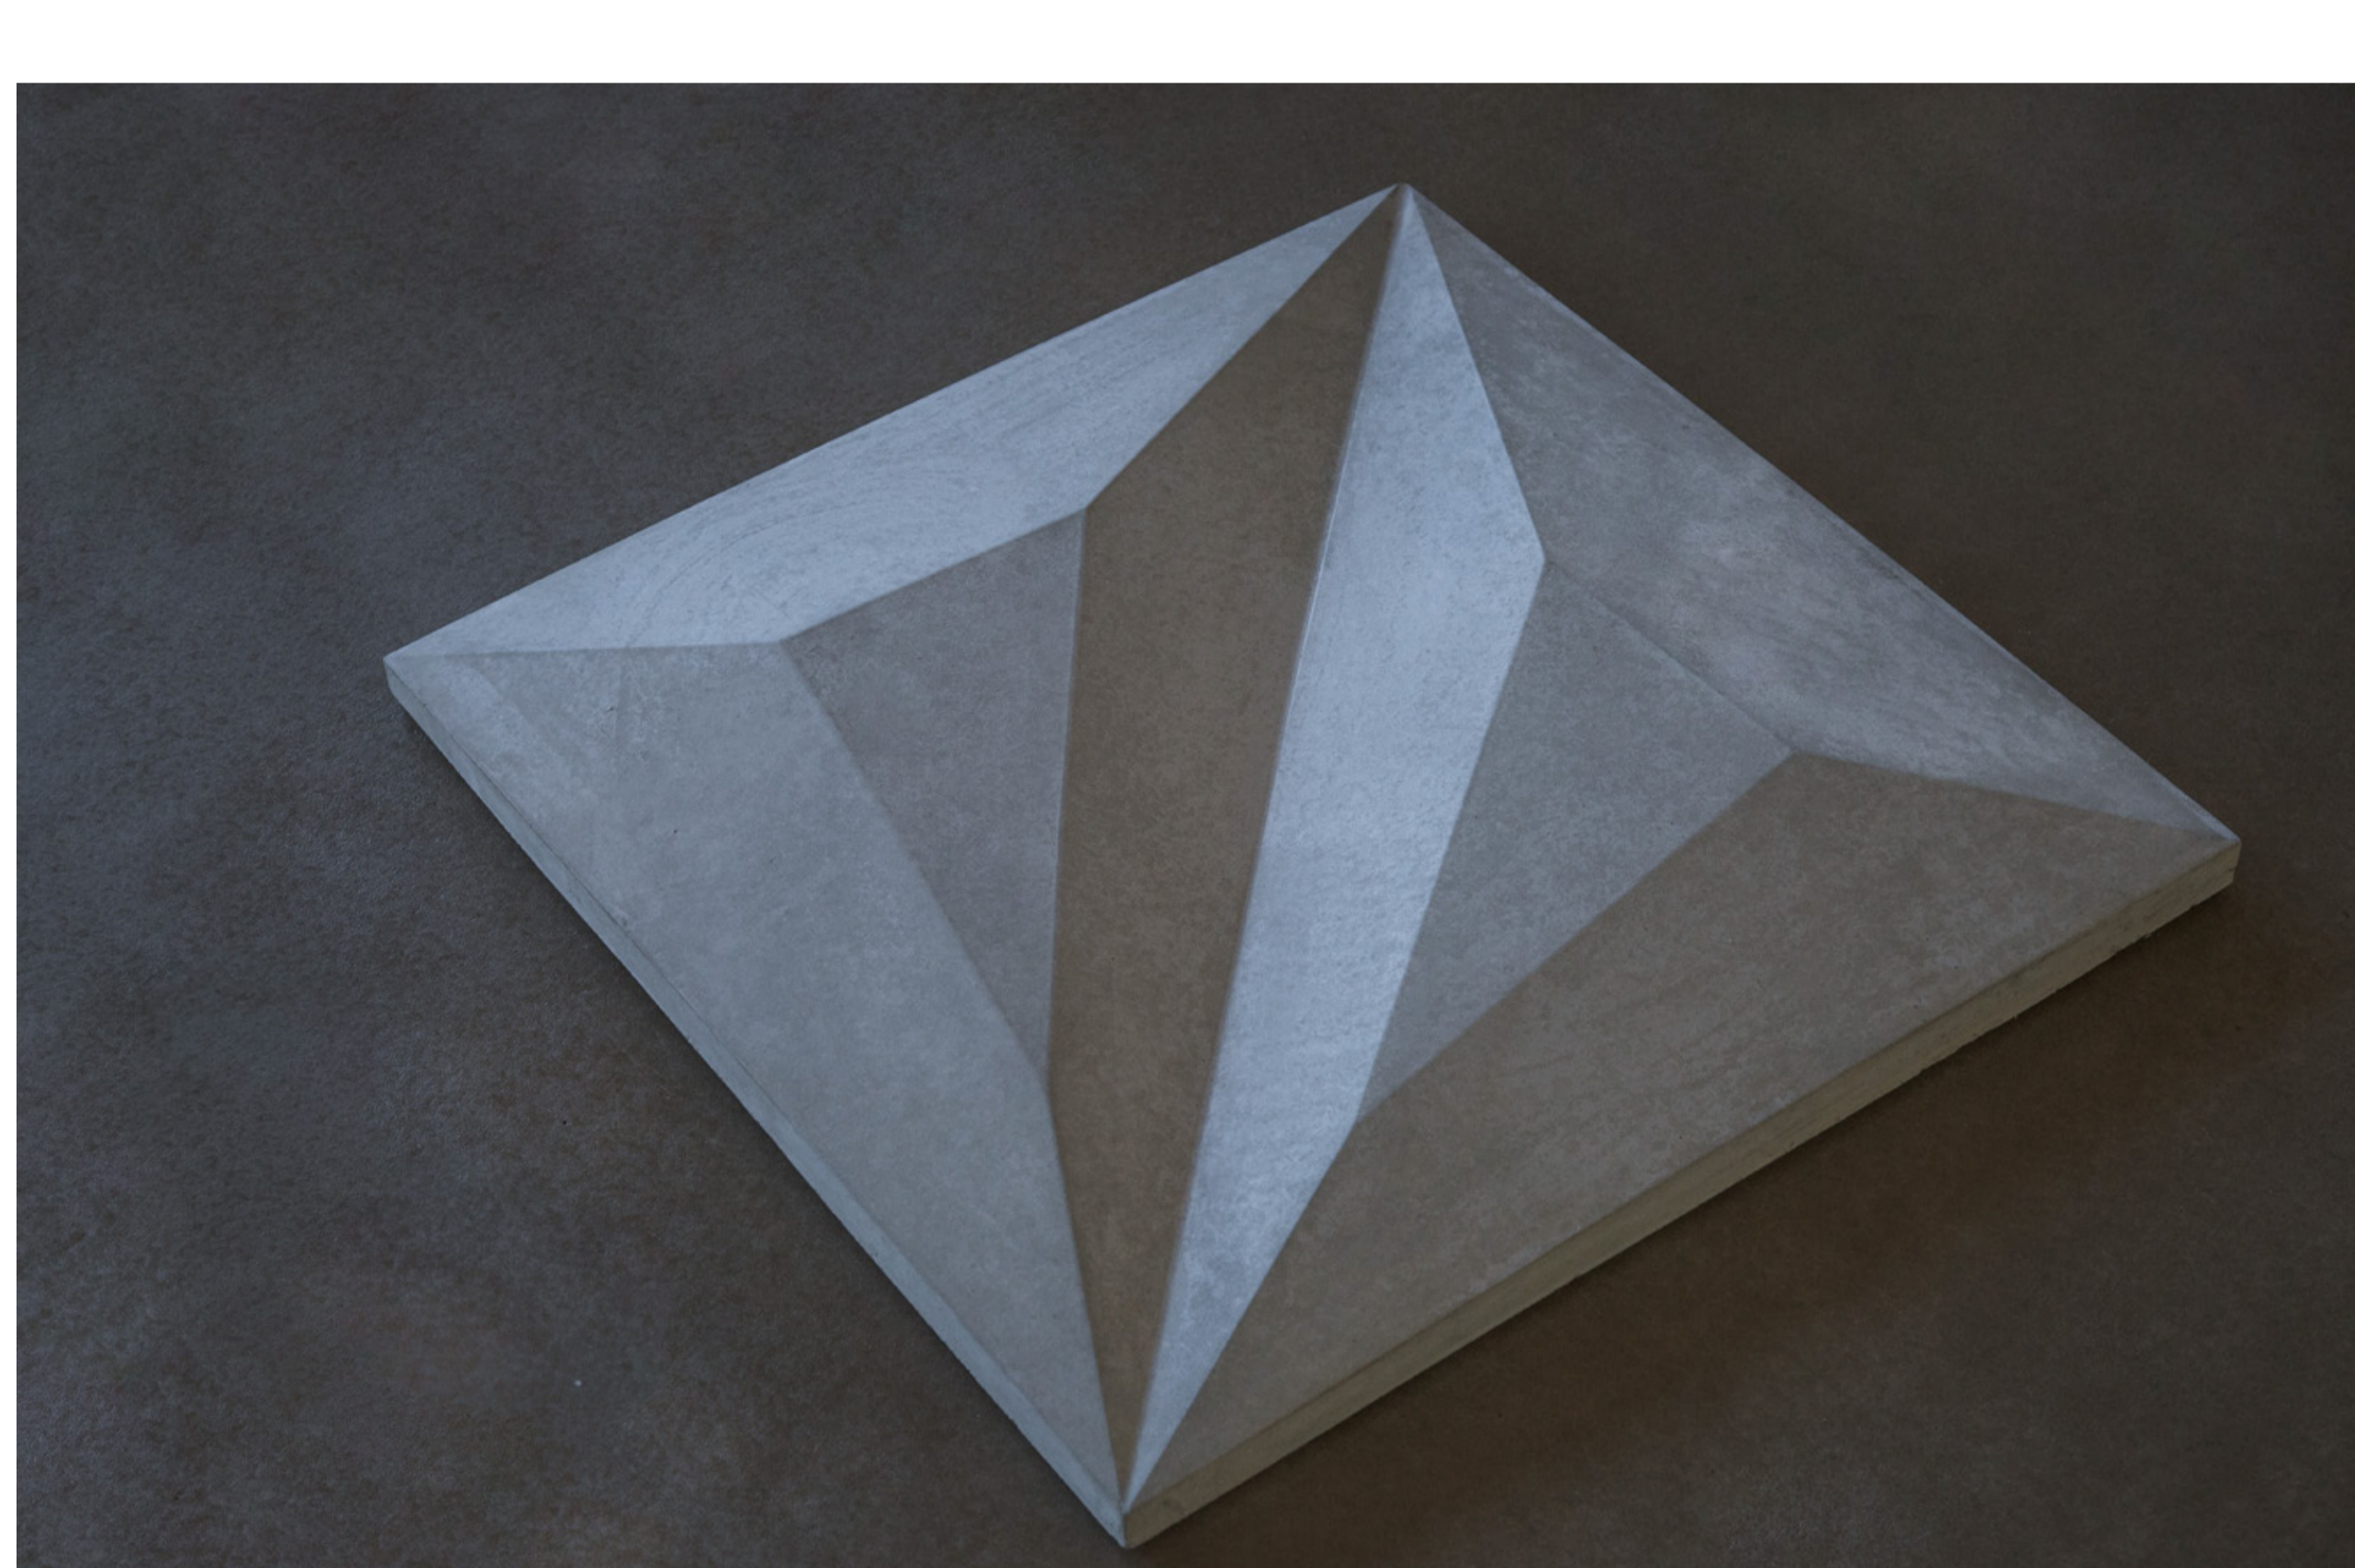

# Prisma

## Prisma / especificações

	COMPRIMENTO	LARGURA	ALTURA
dimensões	49 cm	49 cm	4 cm

peso	16 kg/peça
------	------------

cobertura	4,1 peças/m <sup>2</sup>
-----------	--------------------------

cores	<span style="display: inline-block; width: 15px; height: 15px; background-color: #e0e0e0; border-radius: 50%;"></span> off-white
	<span style="display: inline-block; width: 15px; height: 15px; background-color: #808080; border-radius: 50%;"></span> natural

## Prisma / paginação

regular

alternado