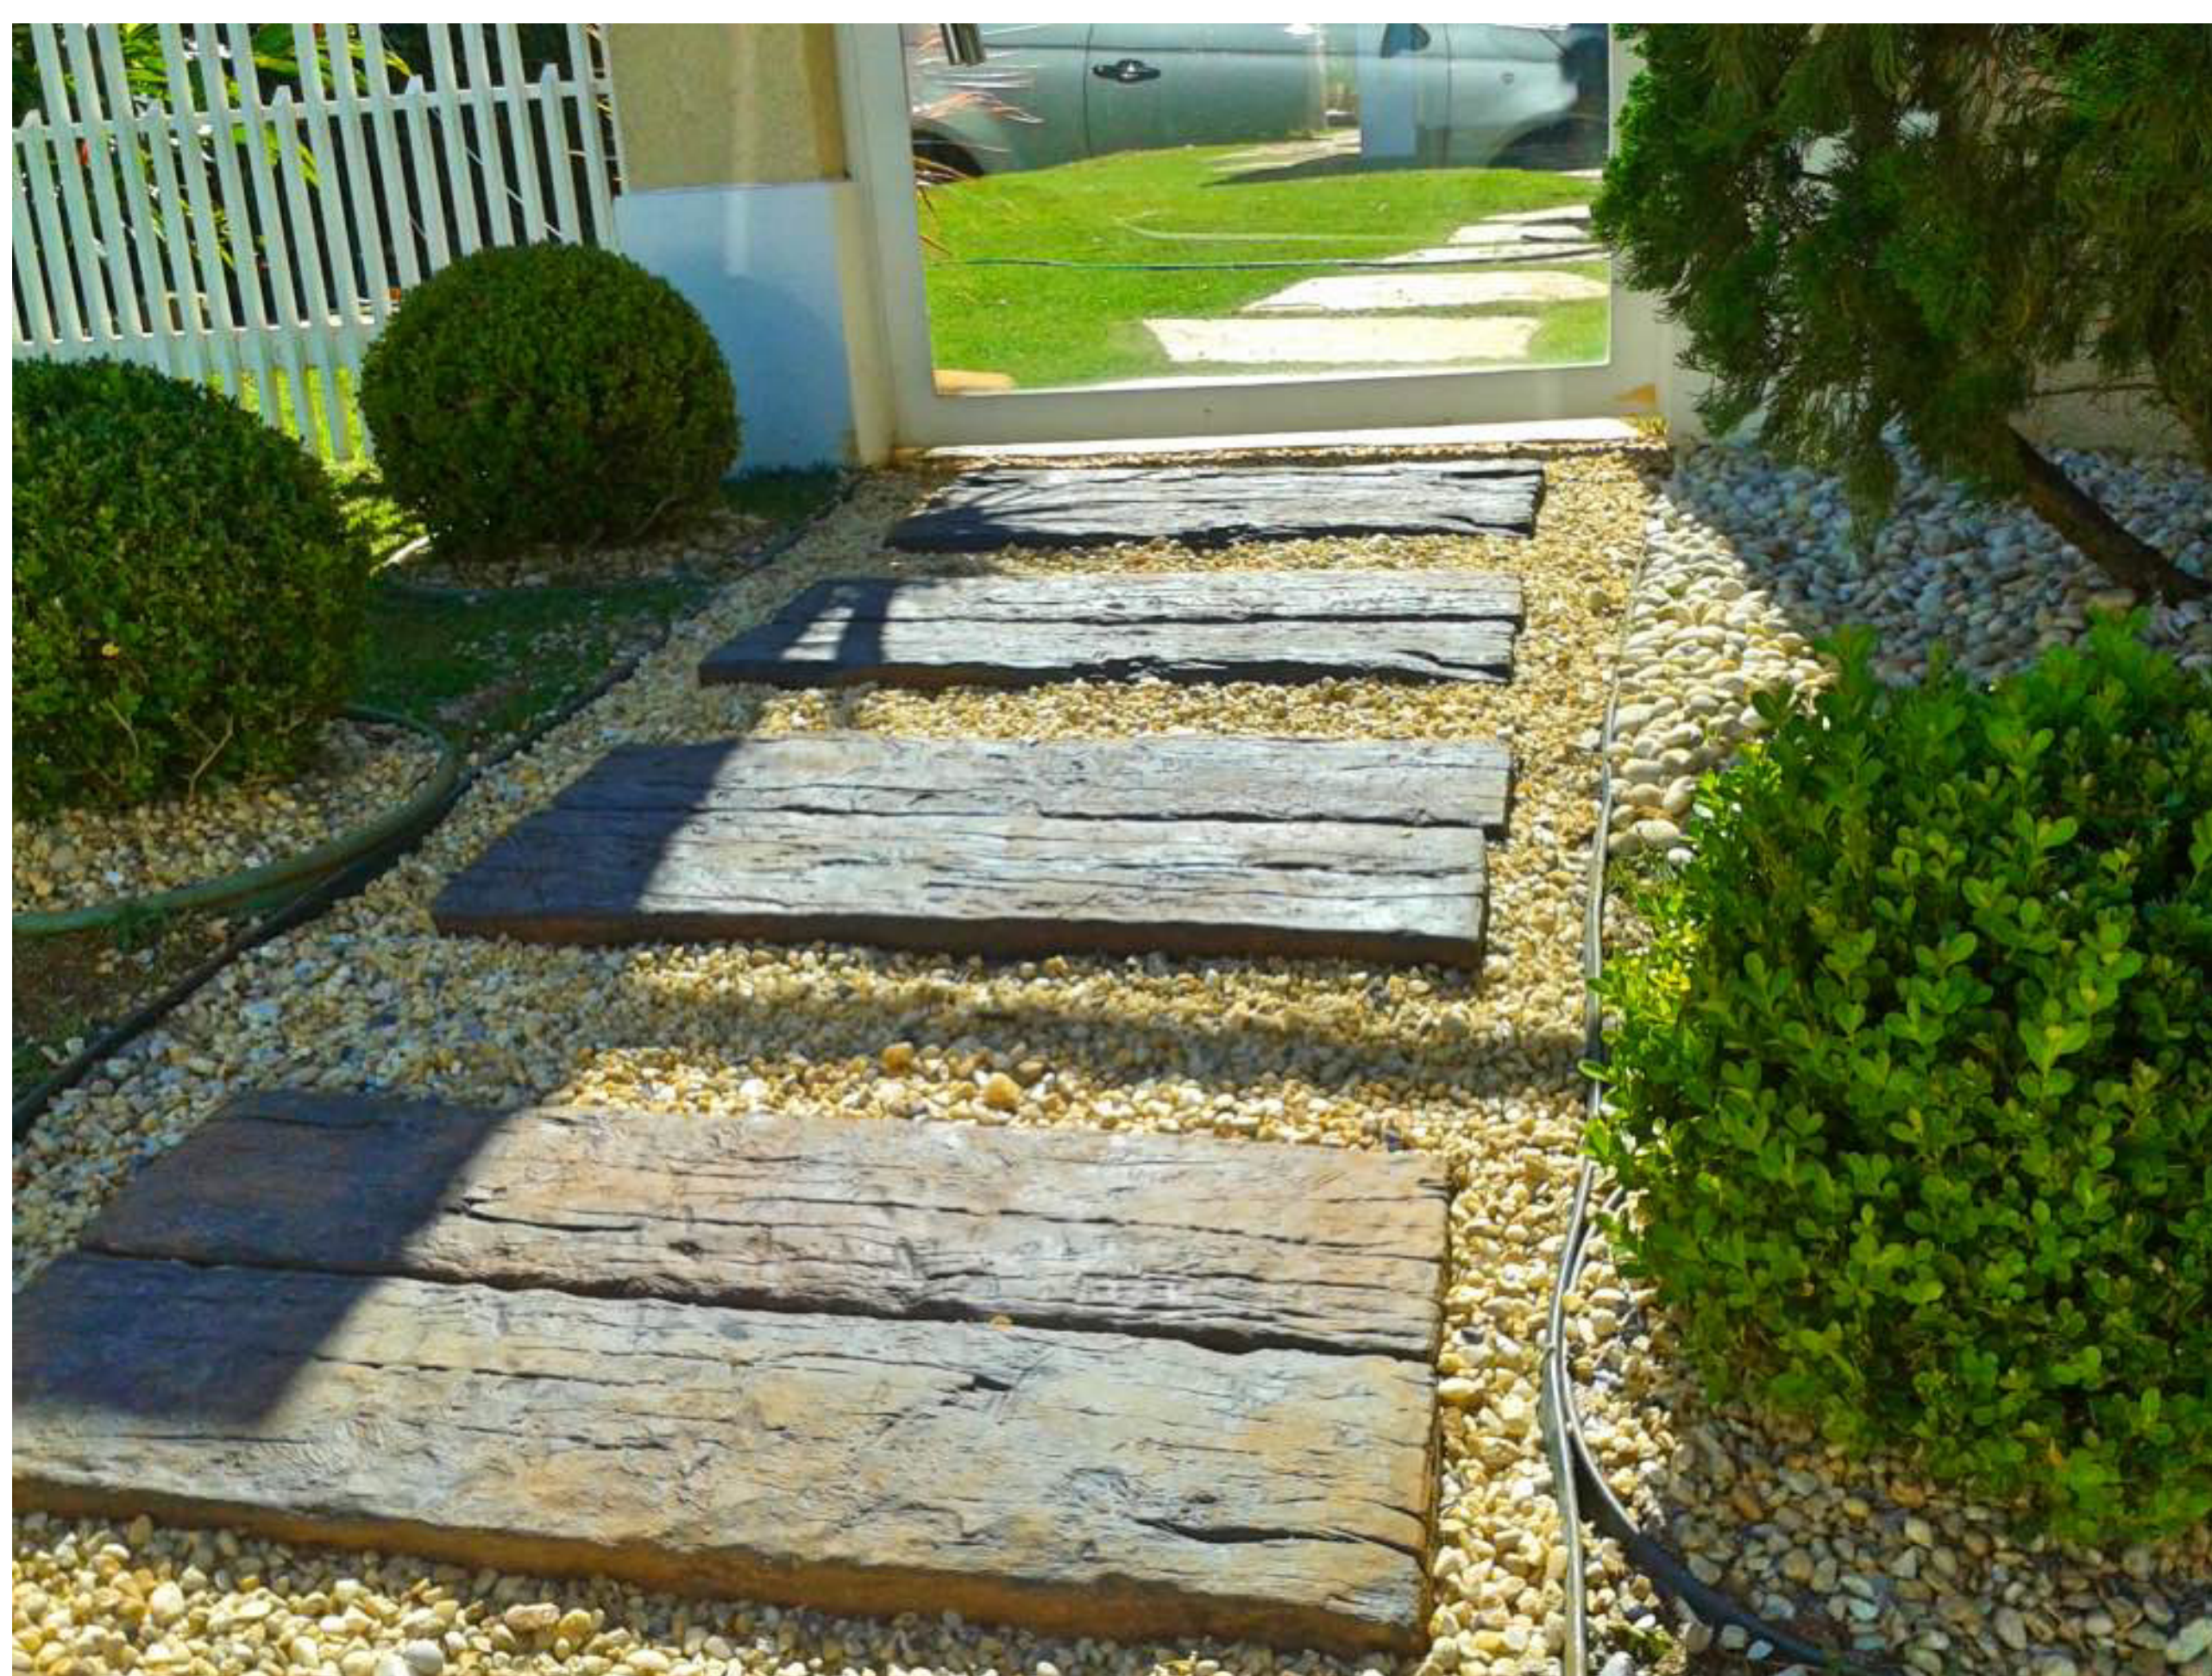

Piso Dormente

Piso Dormente / especificações

	COMPRIMENTO	LARGURA	ALTURA
dimensões	120 cm	35 cm	5 cm
peso	42 kg/peça		
cobertura	2,38 peças/m ²		
cores	● cedro		