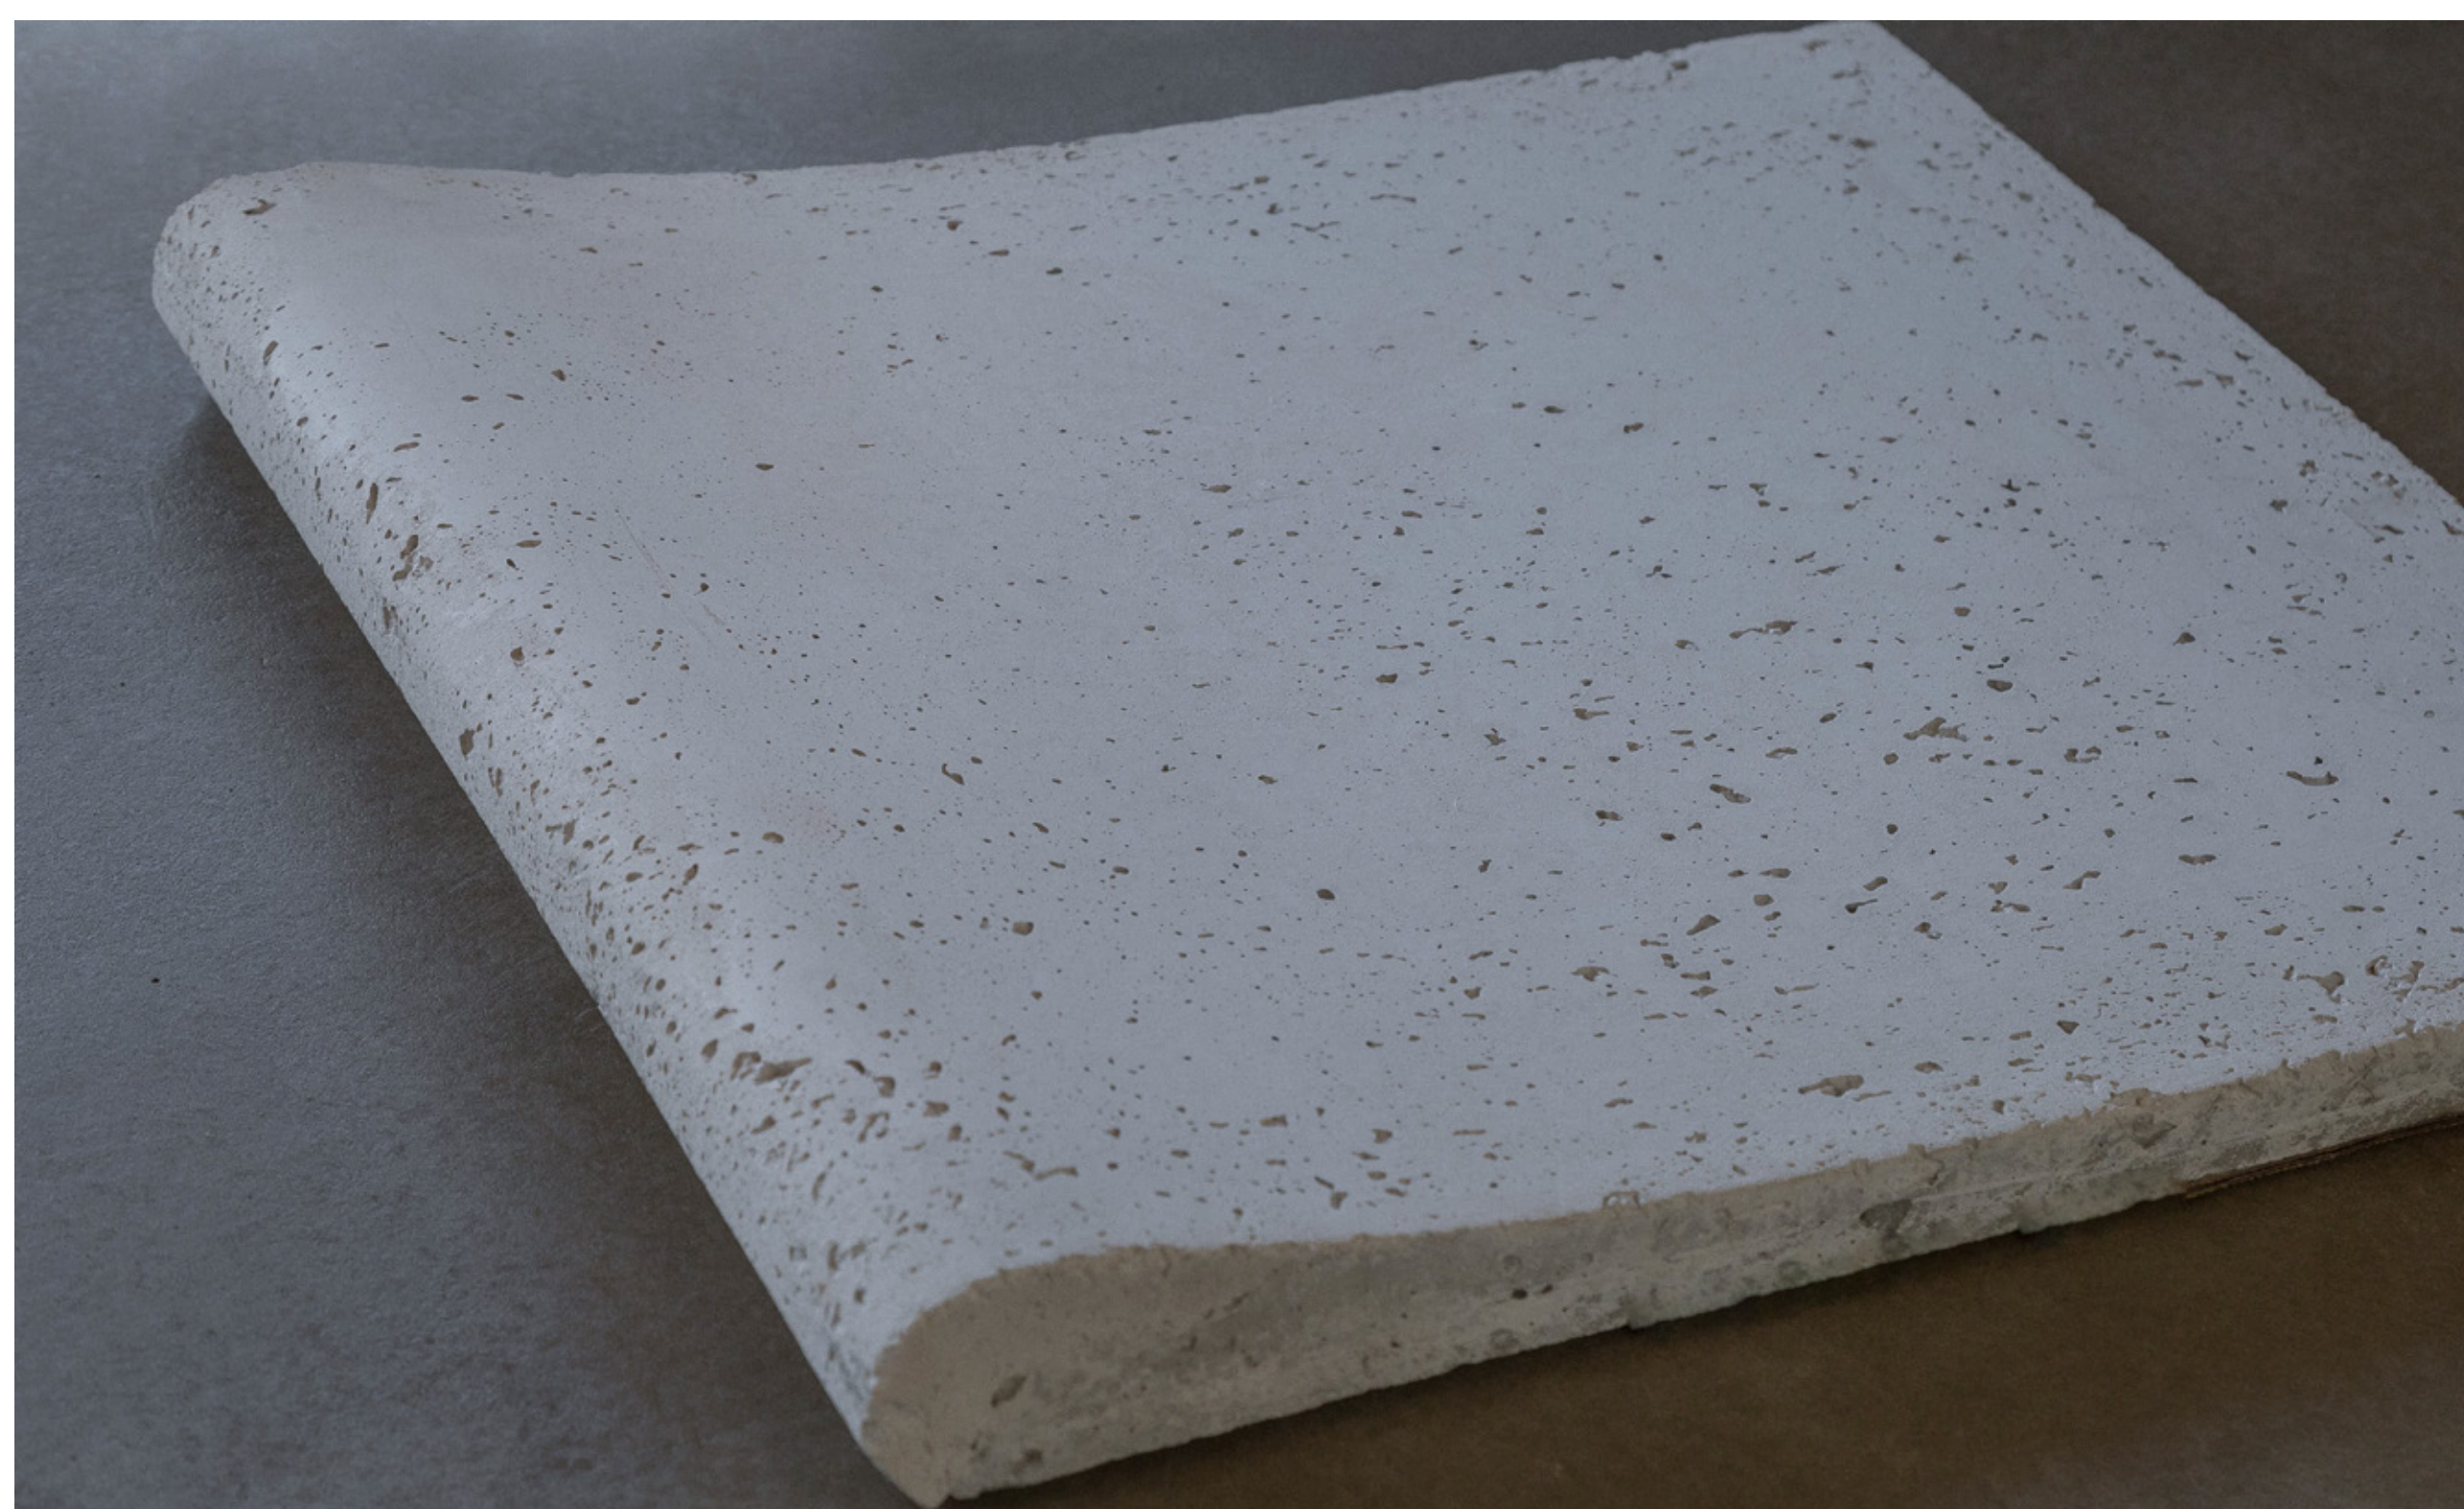

## Piso Borda de Piscina

### Piso Borda de Piscina / especificações

	COMPRIMENTO	LARGURA	ALTURA
dimensões	<b>50 cm</b>	<b>50 cm</b>	<b>2,2 cm</b>

peso 12 kg/peça

cobertura 4 peças/m<sup>2</sup>

cores

- off-white
- natural