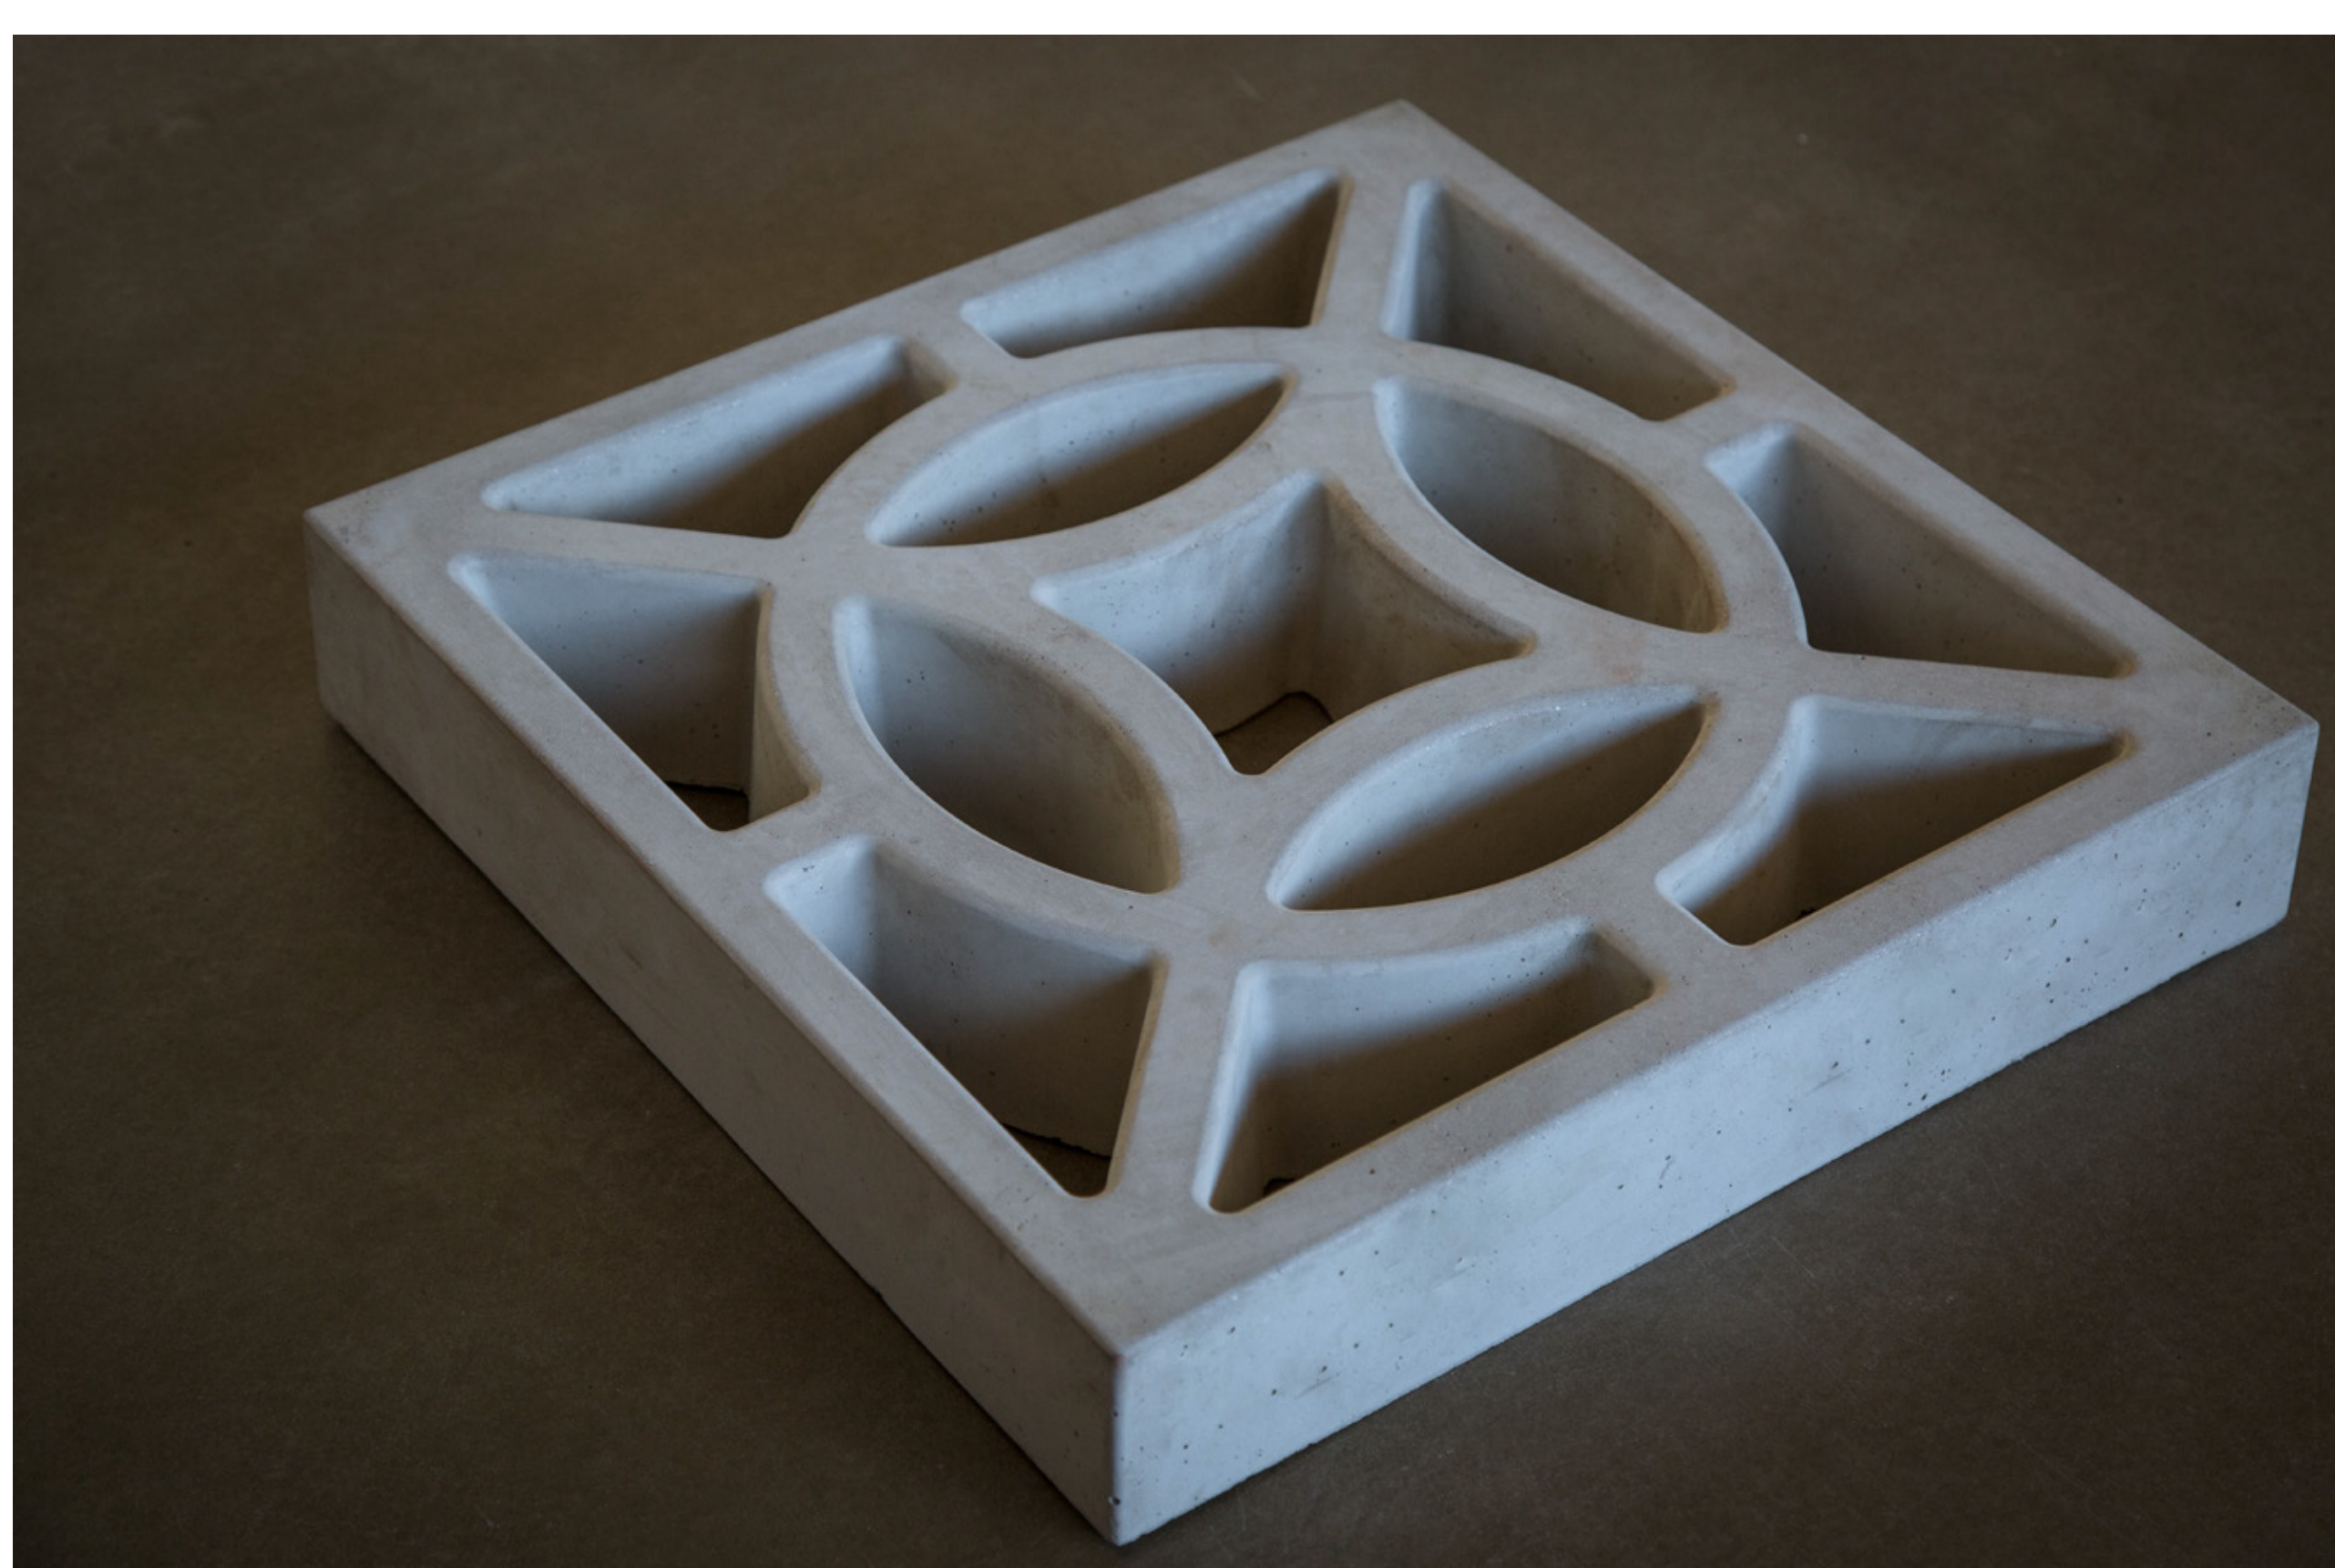

Cobogó Renda

Cobogó Renda / especificações

	COMPRIMENTO	LARGURA	ALTURA
dimensões	39 cm	39 cm	7 cm

peso 14 kg/peça

cobertura 6,6 peças/m²

cores natural

Cobogó Renda / paginação

regular